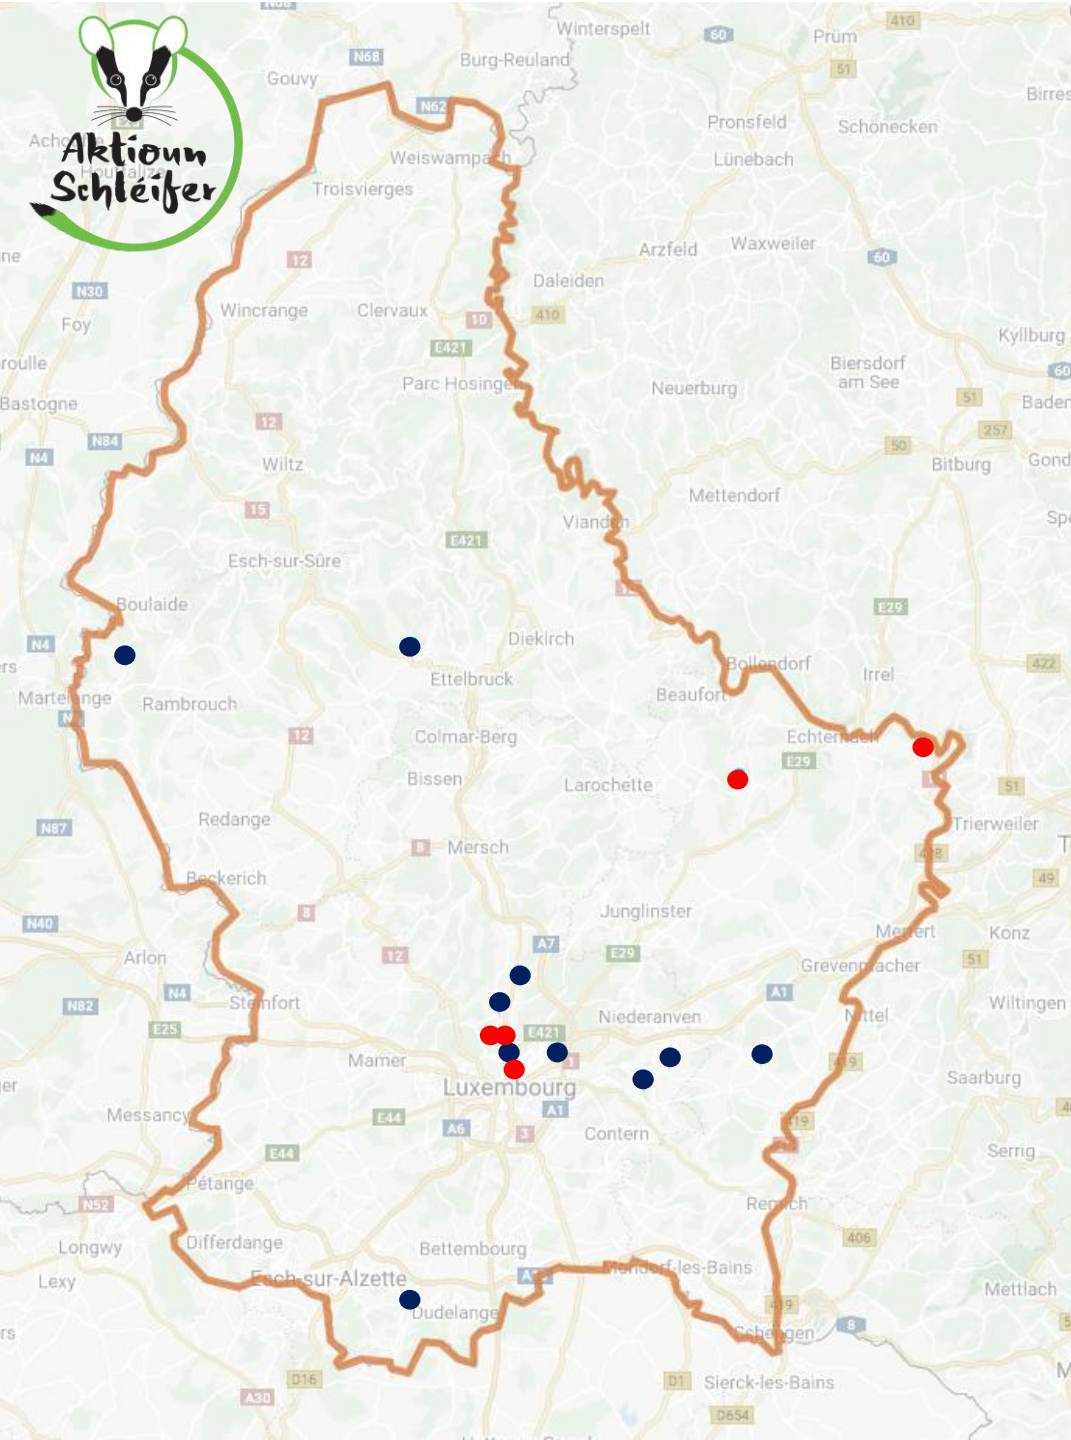

## Observations du lérot – janvier 2021 à 2022

(*Eliomys quercinus*)

**9** ● Verifizéiert Noweis / *Observations vérifiées*

**15** ● Net-verifizéierte Noweis / *Observations non vérifiées*

\* Wëll de Gaardeschléifer als bedroht oder selten agestuft ass, gëtt de Standuert op der Kaart versat ugewisen.  
 \* Etant donné que le lérot est une espèce rare e en danger d'extinction, les sites d'observations sont décalés sur la carte.

# Siweschléifer Meldungen – Januar 2021 bis 2022

## *Observations du loir gris – janvier 2021 à 2022*

*(Glis glis)*

**5** ● Verifiziert Noweis / *Observations vérifiées*

**12** ● Net-verifizierete Noweis / *Observations non vérifiées*

## *Observations du muscardin – janvier 2021 à 2022*