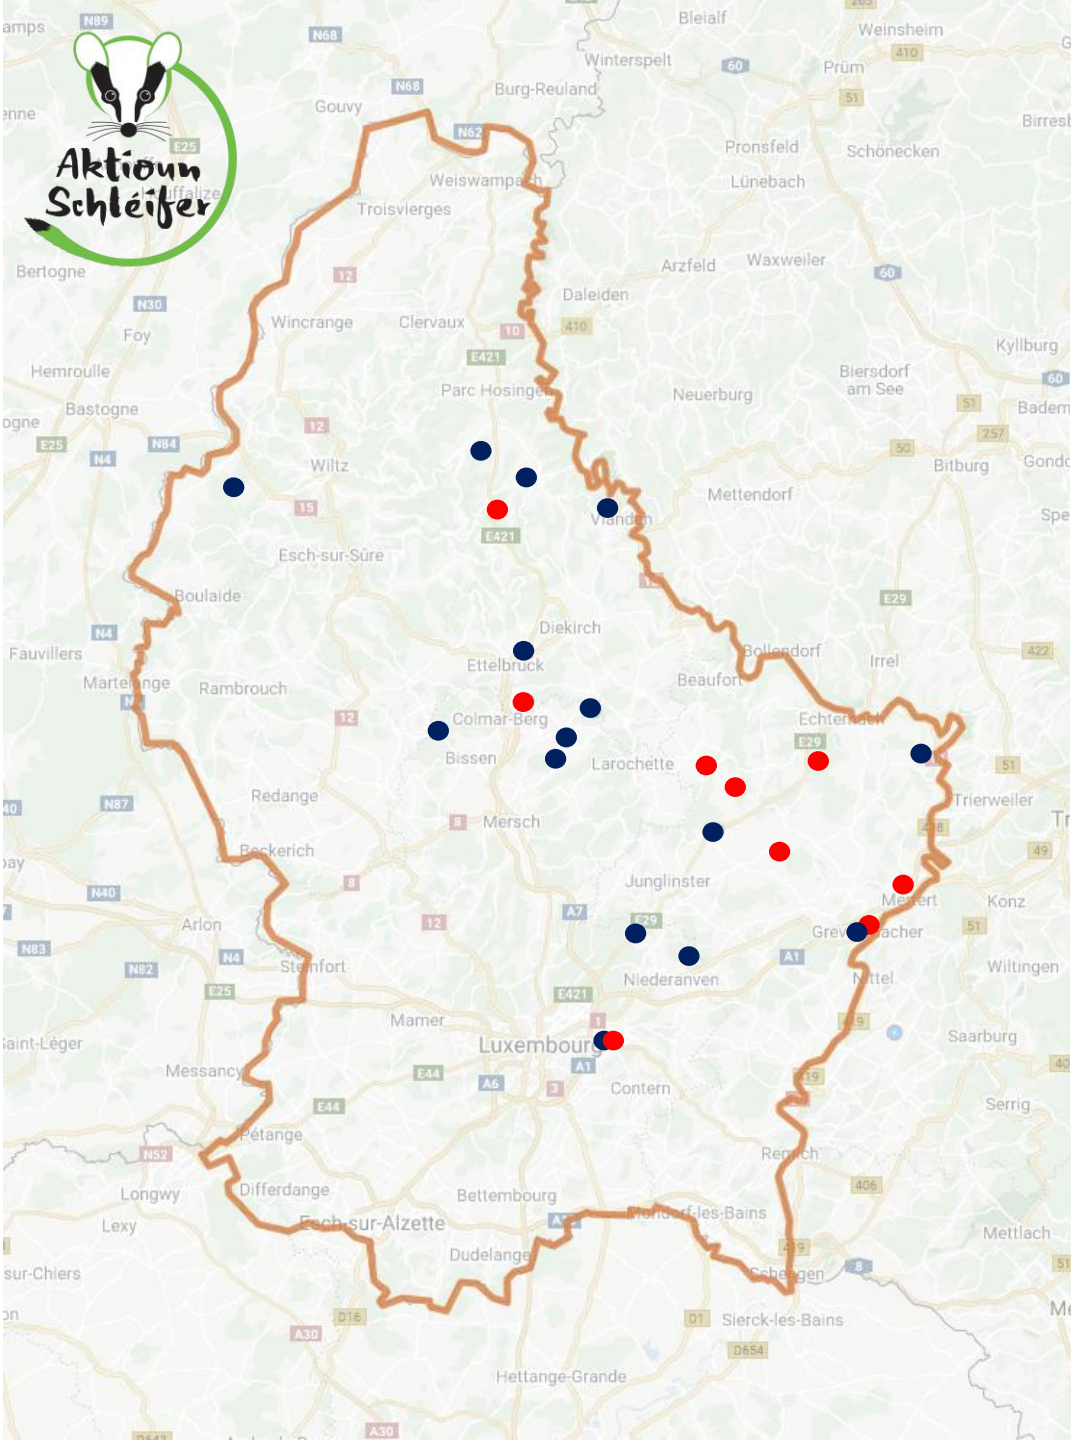

 **iNaturalist.LU**

Zwischenbilanz 2021:  
**58 Bilche**, davon 20 mit Foto-Nachweis

Partner:

Mit der finanziellen Unterstützung des

LE GOUVERNEMENT  
DU GRAND-DUCHÉ DE LUXEMBOURG  
Ministère de l'Environnement, du Climat  
et du Développement durable

# Gaardeschléifer Meldungen – Januar 2021 bis 2022

## Observations du lérot – janvier 2021 à 2022

(*Eliomys quercinus*)

**9** ● Verifizéiert Noweis / *Observations vérifiées*

**15** ● Net-verifizéierte Noweis / *Observations non vérifiées*

\* Wëll de Gaardeschléifer als bedroht oder selten agestuft ass, gëtt de Standuert op der Kaart versat ugewisen.  
 \* Etant donné que le lérot est une espèce rare e en danger d'extinction, les sites d'observations sont décalés sur la carte.

# Schlafmäuse in Europa

Nossjuegd zu Lëtzebuerg...  
Hëlleft mat d'Hieselmaus ze fannen!

[www.naturelo.meco.lu/projekt/aktioun-schleifer](http://www.naturelo.meco.lu/projekt/aktioun-schleifer)