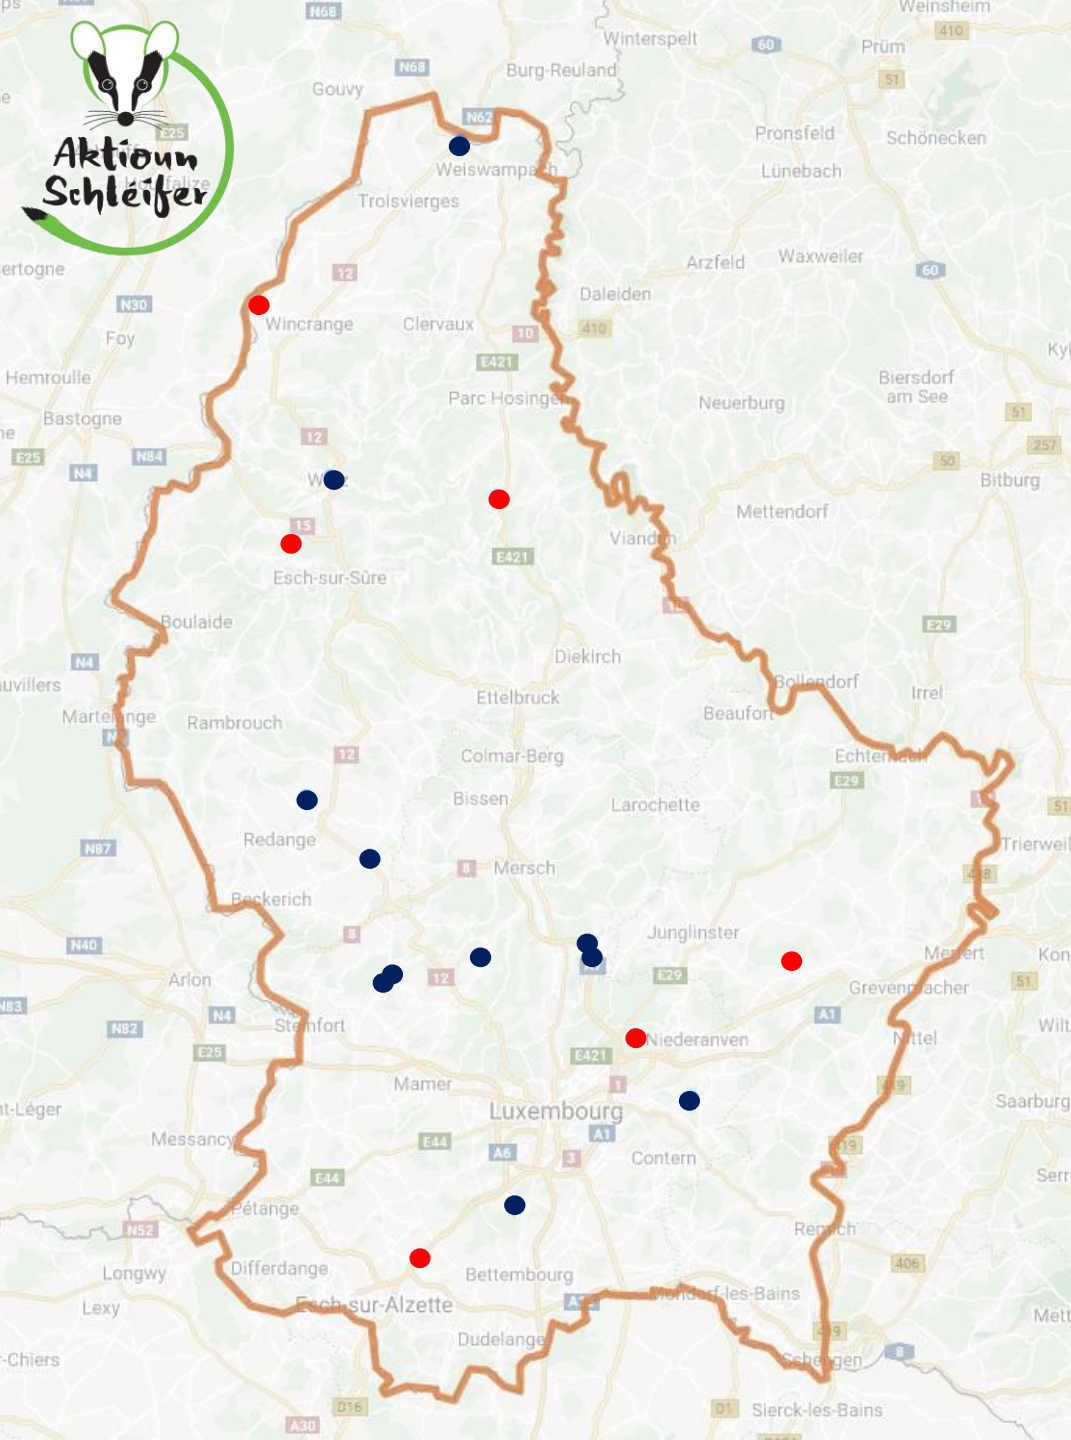

# Siweschléifer Meldungen – Januar 2021 bis 2022

## *Observations du loir gris – janvier 2021 à 2022*

*(Glis glis)*

**5** ● Verifiziert Noweis / *Observations vérifiées*

**12** ● Net-verifizierete Noweis / *Observations non vérifiées*

# Hieselmaus Meldungen – Januar 2021 bis 2022

## *Observations du muscardin – janvier 2021 à 2022*